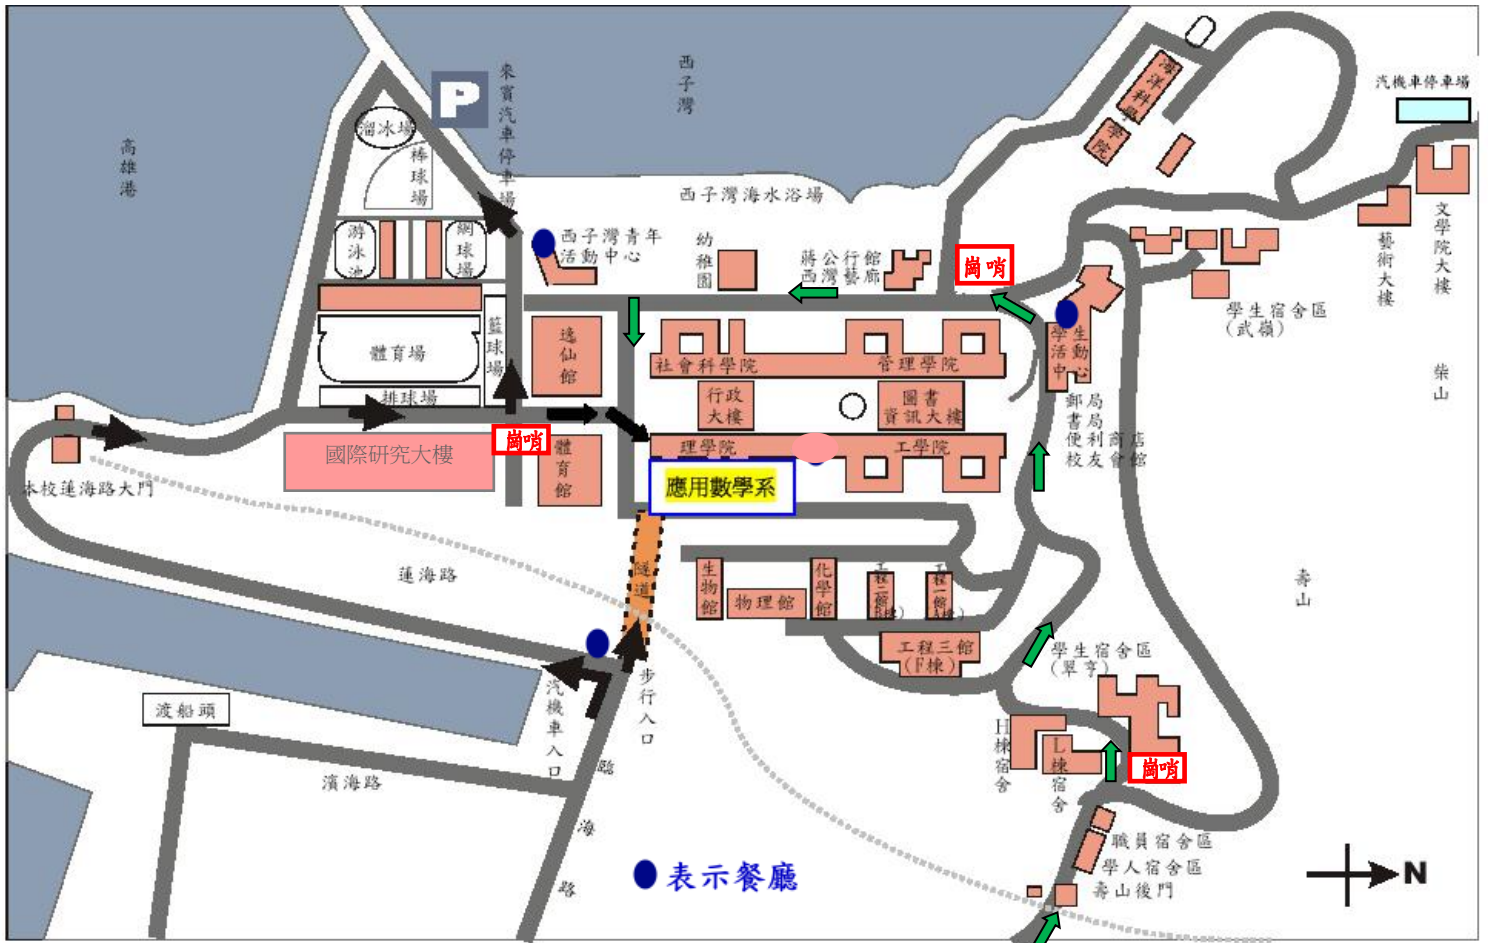

國立中山大學『南部高中數學科學研究人才培育計畫』 111 學年度開學典禮暨報到地點位置圖

111 年 11 月 06 日(星期日)上午 8:25~9:00 報到

備註：敬請各位家長當日將汽、機車停放於海堤「汽、機車停車場」，或由後門進入(正門進入請繞外環道路)至活動中心前車輛管制崗哨處繳費、可於校區內停車(假日開放臨停區→如行政大樓前停車場較近理院教室)。若未依規定停放汽、機車而遭致拖吊時，恕難處理。

中山大學應用數學系-聯絡電話:(07)525-2000 轉 3802 胡瓊方

(校園平面圖暨餐廳地點指示圖)

國立中山大學校區平面圖

交通方式：

a. 搭火車、客運、捷運：

於高雄火車站下車後，

1. 搭 248 號公車往西子灣，車程約 20 分鐘，於中山大學站下車，可看見中山大學隧道口。
2. 搭捷運至西子灣站，由 1 號出口(臨海二路)出站，直走 10 分鐘即可看見中山大學隧道口。穿過隧道後右手邊大樓即為理學院（可依循指標至理學院大樓前廣場）。
或由 2 號出口(鼓山一路)出站，轉乘公車“橘 1”或“99”（公車時刻表請參考 p. 3），至本校行政大樓下車，行政大樓右方即為理學院。
或由 1 號出口前(鼓山郵局站)及 2 號出口前方(新濱派出所站)可租賃“高雄市公共腳踏車”騎至本校停放。（停放處請參考上頁本校平面圖）

註：高雄市公車每次搭乘 12 元。248 號公車約 20 分鐘一班。高雄捷運由火車站至西子灣站 20 元。（高雄市公車語音查詢電話 7497100；高雄市公共腳踏車資訊網 https://kcg.youbike.com.tw/station/2_map?5e0d965bbae27166a62a1993，可查“即時租賃站資訊”）

b. 自行開車：

中山高速公路中正交流道下右轉，沿中正路往市區開約一公里轉五福路，五福路直行到底左轉鼓山路。注意路標指示即可到西子灣及中山大學。

左營高鐵站到中山大學

公車可搭「E05 西城快線」http://www.stbus.com.tw/Card/ticket/E05/E05_go.htm、
http://www.stbus.com.tw/time/Bus_time2/E05.htm (時刻表如下) (約 40 分鐘到中山行政大樓)

E05 西城快線發車時刻表

例假日		107年09月25日實施												
時	06	07	08	09	10	11	12	13	14	15	16	17	18	19
分	-	00	00	00	00	40	30	20	10	50	40	30	30	30
備註	台鐵新左營站發車 *例假日去程將行駛「環潭路」至「中山大學站」													