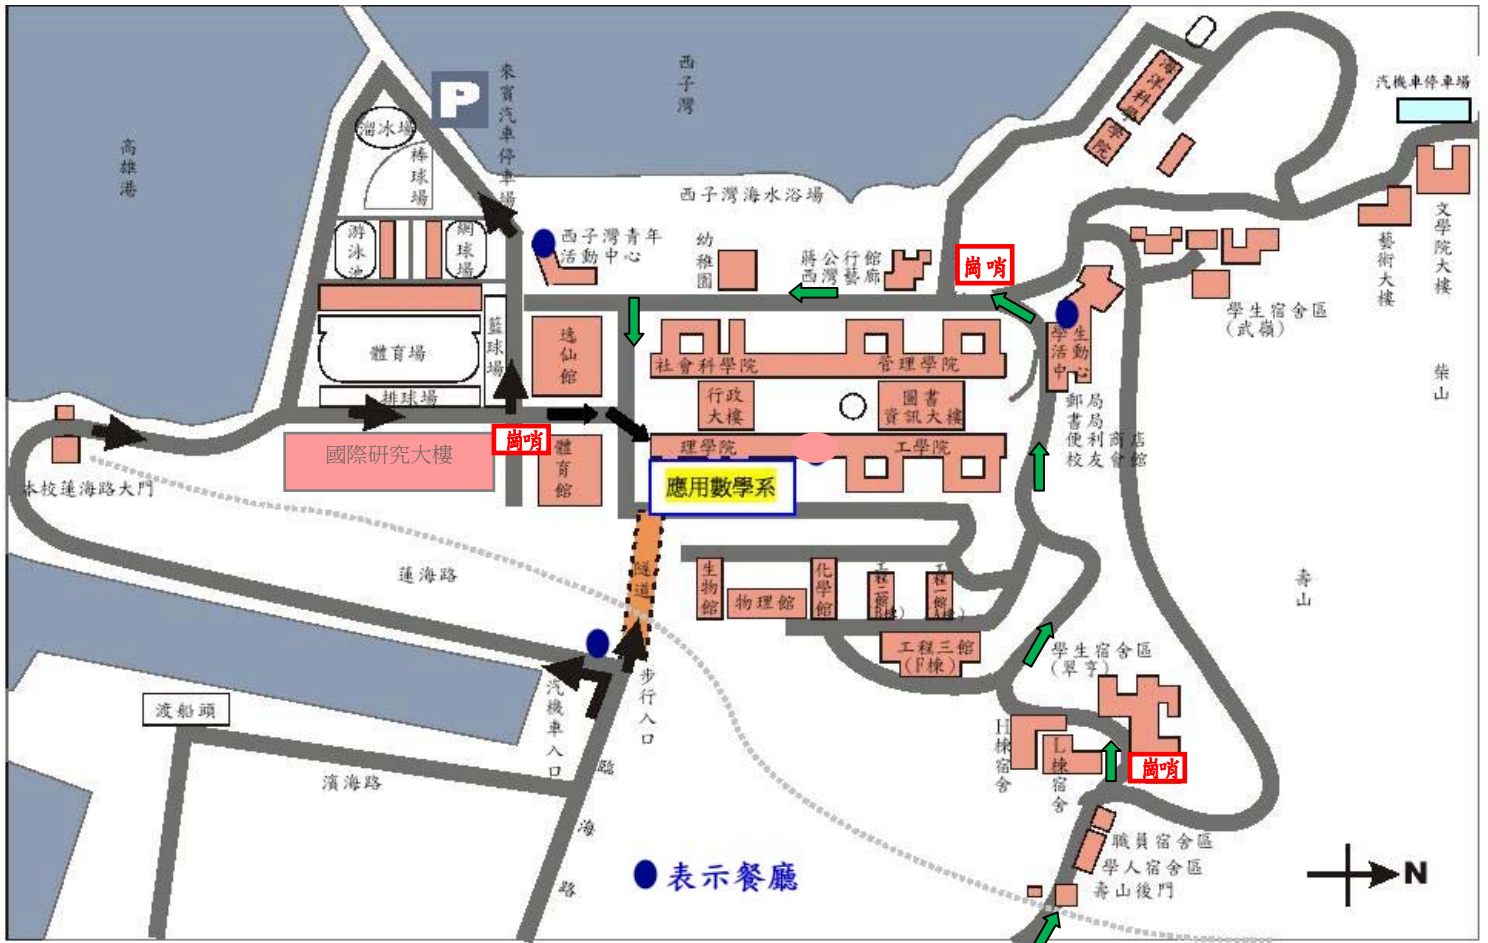

國立中山大學『南部高中數學科學研究人才培育計畫』

109 學年度開學典禮暨報到地點位置圖

109 年 11 月 01 日(星期日)上午 8:10~8:50 報到

備註：敬請各學員(家長)當日將汽、機車停放於海堤「汽、機車停車場」，或由後門進入(正門進入請繞外環道路)至活動中心前車輛管制崗哨處繳費、可於校區內停車(假日開放臨停區→如行政大樓前停車場較近理院教室)。若未依規定停放汽、機車而遭致拖吊時，恕難處理。

中山大學應用數學系-聯絡電話:(07)525-2000 轉 3802 胡瓊方

(校園平面圖暨餐廳地點指示圖)

國立中山大學校區平面圖

交通方式：

a. 搭火車、客運、捷運：

於高雄火車站下車後，

1. 搭 248 號公車往西子灣，車程約 20 分鐘，於中山大學站下車，可看見中山大學隧道口。
2. 搭捷運至西子灣站，由 1 號出口(臨海二路)出站，直走 10 分鐘即可看見中山大學隧道口。穿過隧道後右手邊大樓即為理學院（可依循指標至理學院大樓前廣場）。
或由 2 號出口(鼓山一路)出站，轉乘公車“橘 1”或“99”（公車時刻表請參考 p. 3），至本校行政大樓下車，行政大樓右方即為理學院。
或由 1 號出口前(鼓山郵局站)及 2 號出口前方(新濱派出所站)可租賃“高雄市公共腳踏車”騎至本校社科院與管理學院之間(中山大學社科院站)停放。

註：高雄市公車每次搭乘 12 元。248 號公車約 20 分鐘一班。高雄捷運由火車站至西子灣站 20 元。（高雄市公車語音查詢電話 7497100；高雄市公共腳踏車資訊網 https://kcg.youbike.com.tw/station/2_map?5e0d965bbae27166a62a1993，可查“即時租賃站資訊”）

b. 自行開車：

中山高速公路中正交流道下右轉，沿中正路往市區開約一公里轉五福路，五福路直行到底左轉鼓山路。注意路標指示即可到西子灣及中山大學。

左營高鐵站到中山大學

公車可搭「E05 西城快線」http://www.stbus.com.tw/Card/ticket/E05/E05_go.htm、
http://www.stbus.com.tw/time/Bus_time2/E05.htm (時刻表如下) (約 40 分鐘到中山行政大樓)

E05 西城快線發車時刻表

例假日		107年09月25日實施												
時	06	07	08	09	10	11	12	13	14	15	16	17	18	19
分	-	00	00	00	00	40	30	20	10	50	40	30	30	30
備註	台鐵新左營站發車 *例假日去程將行駛「環潭路」至「中山大學站」													