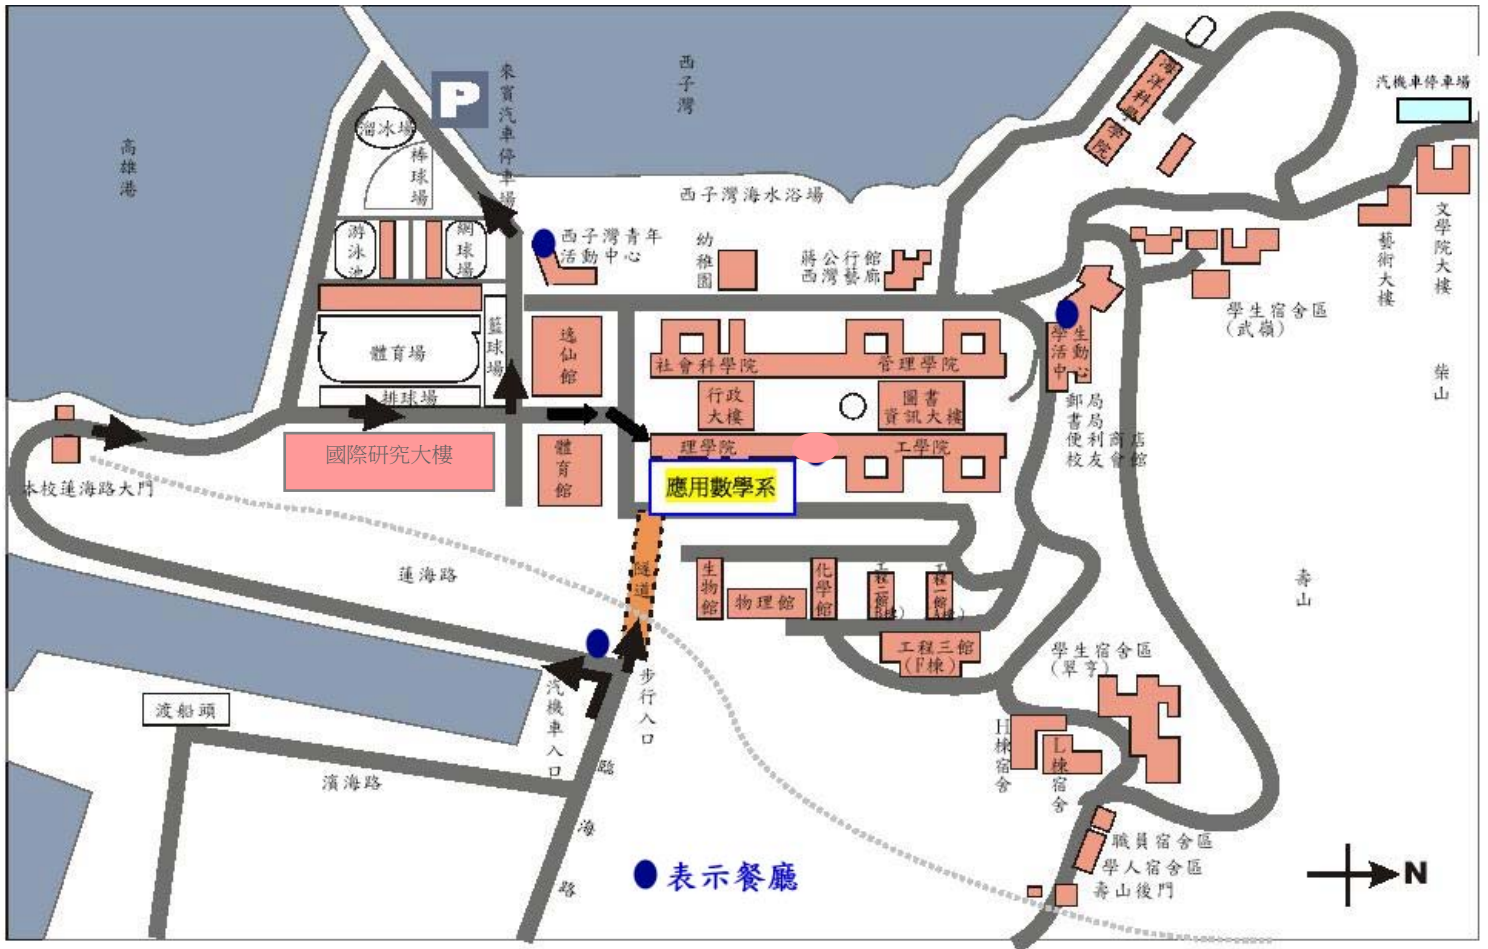

國立中山大學『南部高中數學科學研究人才培育計畫』

108 學年度開學典禮暨報到地點位置圖

108 年 10 月 20 日(星期日)上午 8:20~8:50 報到

備註：敬請各學員(家長)當日將汽、機車停放於海堤「汽、機車停車場」，或由後門進入(正門進入請繞外環道路)至活動中心前車輛管制崗哨處繳費、可於校區內停車(假日開放臨停區→如行政大樓前停車場較近理院教室)。若未依規定停放汽、機車而遭致拖吊時，恕難處理。

中山大學應用數學系-聯絡電話:(07)525-2000 轉 3802 胡瓊方

(校園平面圖暨餐廳地點指示圖)

國立中山大學校區平面圖

交通方式：

a. 搭火車、客運、捷運：

於高雄火車站下車後，

1. 搭 248 號公車往西子灣，車程約 20 分鐘，於中山大學站下車，可看見中山大學隧道口。
2. 搭捷運至西子灣站，由 1 號出口(臨海二路)出站，直走 10 分鐘即可看見中山大學隧道口。穿過隧道後右手邊大樓即為理學院（可依循指標至理學院大樓前廣場）。
或由 2 號出口(鼓山一路)出站，轉乘公車“橘 1”或“99”（公車時刻表請參考 p. 3），至本校行政大樓下車，行政大樓右方即為理學院。
或由 2 號出口前方新濱派出所旁(西子灣站)可租賃“高雄市公共腳踏車”騎至本校逸仙館旁(中山大學站)停放。

註：高雄市公車每次搭乘 12 元。248 號公車約 20 分鐘一班。高雄捷運由火車站至西子灣站 20 元。（高雄市公車語音查詢電話 7497100；高雄市公共腳踏車資訊網 <http://www.c-bike.com.tw/>，可查“即時租賃站資訊”）

b. 自行開車：

中山高速公路中正交流道下右轉，沿中正路往市區開約一公里轉五福路，五福路直行到底左轉鼓山路。注意路標指示即可到西子灣及中山大學。

左營高鐵站到中山大學

公車可搭「E05 西城快線」http://www.stbus.com.tw/Card/ticket/E05/E05_go.htm、
http://www.stbus.com.tw/time/Bus_time2/E05.htm (時刻表如下) (約 40 分鐘到中山行政大樓)

E05 西城快線發車時刻表

例假日		107年09月25日實施												
時	06	07	08	09	10	11	12	13	14	15	16	17	18	19
分	-	00	00	00	00	40	30	20	10	50	40	30	30	30
備註	台鐵新左營站發車 *例假日去程將行駛「環潭路」至「中山大學站」													